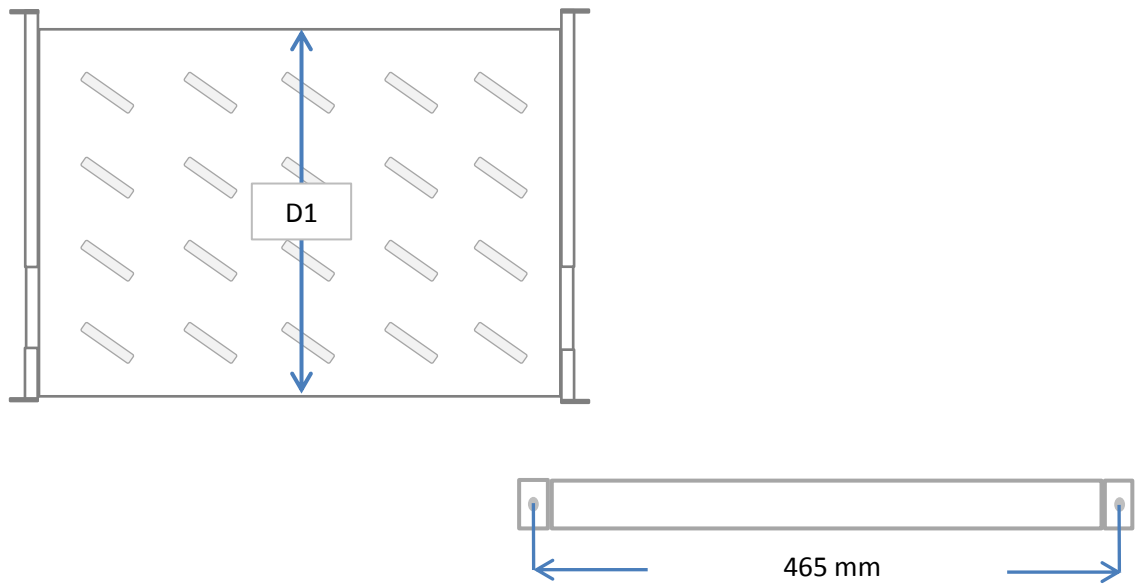

PMC1xxxBx

Plateau coulissant ajouré 19" 4 fixations pour baies CN et FCN
de profondeurs 600, 800 et 1000mm

lien'k
RIGU'K

www.lienk.eu

Plateau coulissant ajouré 19" - 4 points de fixations (4 montants) - NOIR (RAL9005) - Hauteur 1U - Profondeur: 350, 550 et 650mm - Plateau ajouré - Livré sans visserie.

- > Capacité de charge max. 35 Kg.
- > Métal.

- > Garantie 1 an
- > Valeur sûre

Simplifiez-vous la vie de chantier ...

PMC1xxxBx

D1
350 = 350mm
550 = 550mm
650 = 650mm

AIDE à la COMMANDE

	Fixations	Dimensions	Type baies	Profondeurs utiles	Profondeurs baies	Charge MAXI
PMC1350B6	4	483x350x43	K19" CN&FCN	350mm	600	35 Kg
PMC1550B8	4	483x550x43	K19" CN&FCN	550mm	800	35 Kg
PMC1650B1	4	483x650x43	K19" CN&FCN	650mm	1000	35 Kg