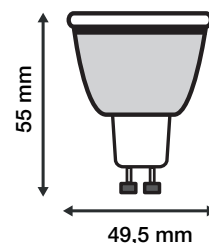

Paramètres Electriques

Classification énergétique : **A+**

Voltage : AC85-265V

Fréquence : 50~60Hz

Puissance à l'allumage : > 95%

Température et humidité de travail :

-15 °C- +45 °C/10%-70%

Allumage : Immédiat

Angle : 38°

Matériaux utilisés : Aluminium + PC

Durée de vie théorique de la LED : 30,000 Heures

ON/OFF > 100 000

Indice de protection IP : IP40

Poids Net : 0,044 Kg