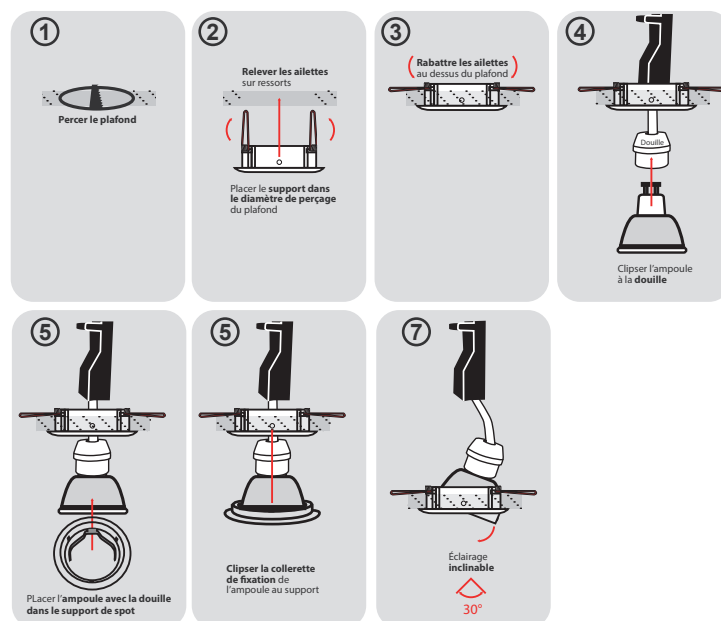

Encastrement (H) : 26 mm

Fixation plafond : Ailettes sur ressorts

Fixation ampoule : Étré de fixation

Emballage : Boite

EAN : 3701124408594

Possibilité de serrer pour bloquer la rotation

Paramètres Électriques

Angle inclinaison : 30°

Matériaux utilisés : Aluminium

Indice de protection IP : IP20

Poids Net : 0.087 Kg

Installation

Les produits présentés dans les documents, offres commerciales, catalogues ou fiches techniques sont soumis à modification sans préavis.
Les caractéristiques ne deviennent contractuelles qu'après accord écrit de la direction de MIIDEX LIGHTING.