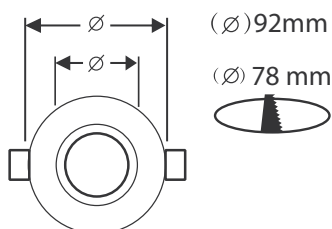

Encastrement (H) : 26 mm

Fixation plafond : Ailettes sur ressorts

Fixation ampoule : Étré de fixation

Emballage : Boite

EAN : 3701124408594

Possibilité de serrer pour bloquer la rotation

Paramètres Électriques

Angle inclinaison : 30°

Matériaux utilisés : Aluminium

Indice de protection IP : IP20

Poids Net : 0.087 Kg

Installation

Les produits présentés dans les documents, offres commerciales, catalogues ou fiches techniques sont soumis à modification sans préavis.
Les caractéristiques ne deviennent contractuelles qu'après accord écrit de la direction de MIIDEX LIGHTING.