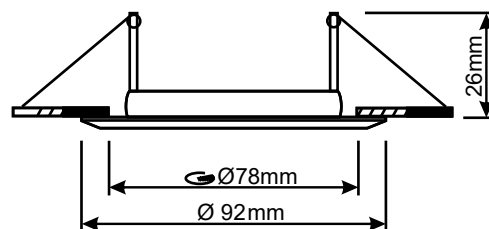

Encastrement (H) : 26 mm

Fixation plafond : Ailettes sur ressorts

Fixation ampoule : Étré de fixation

Emballage : Boite

EAN : 3701124408594

Possibilité de serrer pour bloquer la rotation

Paramètres Électriques

Angle inclinaison : 30°

Matériaux utilisés : Aluminium

Indice de protection IP : IP20

Poids Net : 0.087 Kg

Installation

Les produits présentés dans les documents, offres commerciales, catalogues ou fiches techniques sont soumis à modification sans préavis.
Les caractéristiques ne deviennent contractuelles qu'après accord écrit de la direction de MIIDEX LIGHTING.